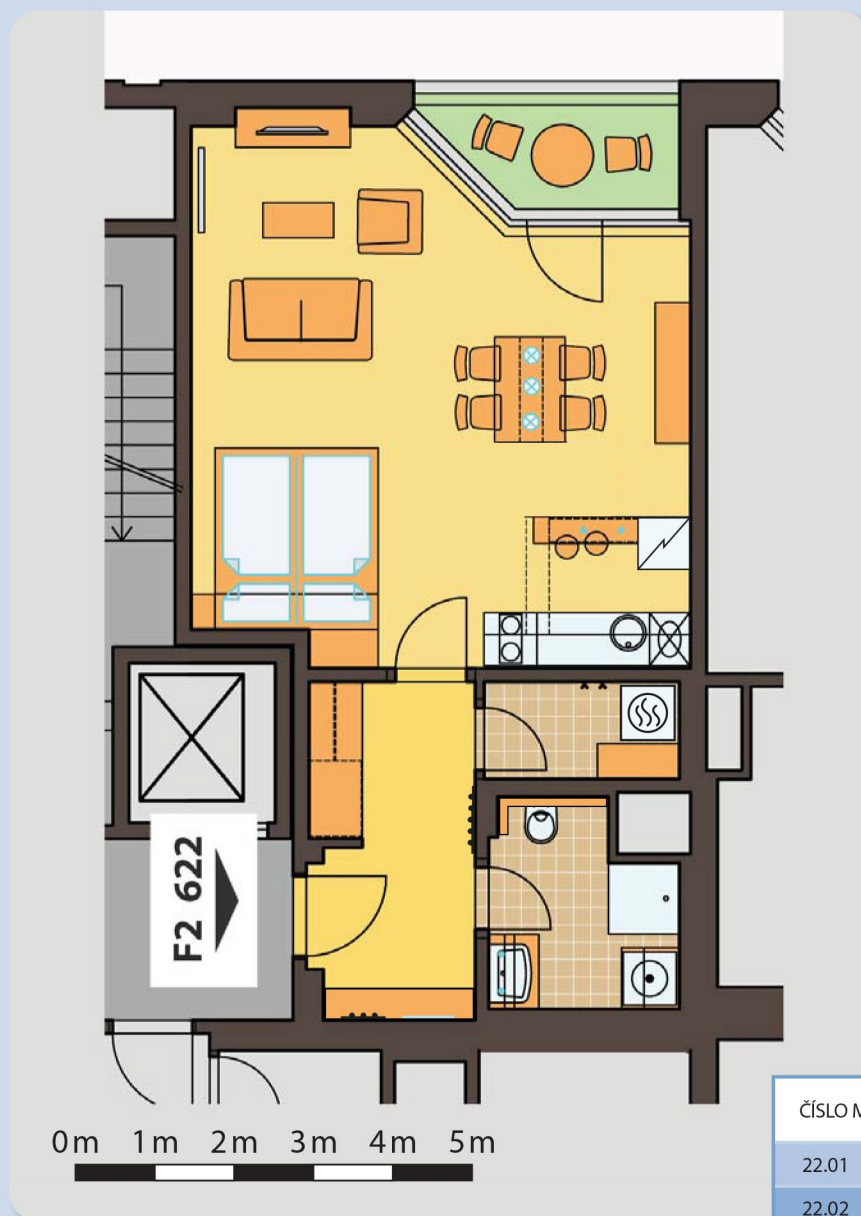

byt č. / apartment no.

F₂ 622

1+kk

ČÍSLO MÍSTNOSTI / ROOM NO.		PLOCHA (m ²) PLACE (m ²)
22.01	CHODBA / HALL	7,3
22.02	KOUPELNA / BATHROOM (+ WC)	4,5
22.03	KOMORA / CABINET	2,4
22.04	OBÝVACÍ POKOJ / LIVING ROOM	30,6
22.05	LODŽIE / LOGGIA	2,8
CELKEM / IN TOTAL		47,6