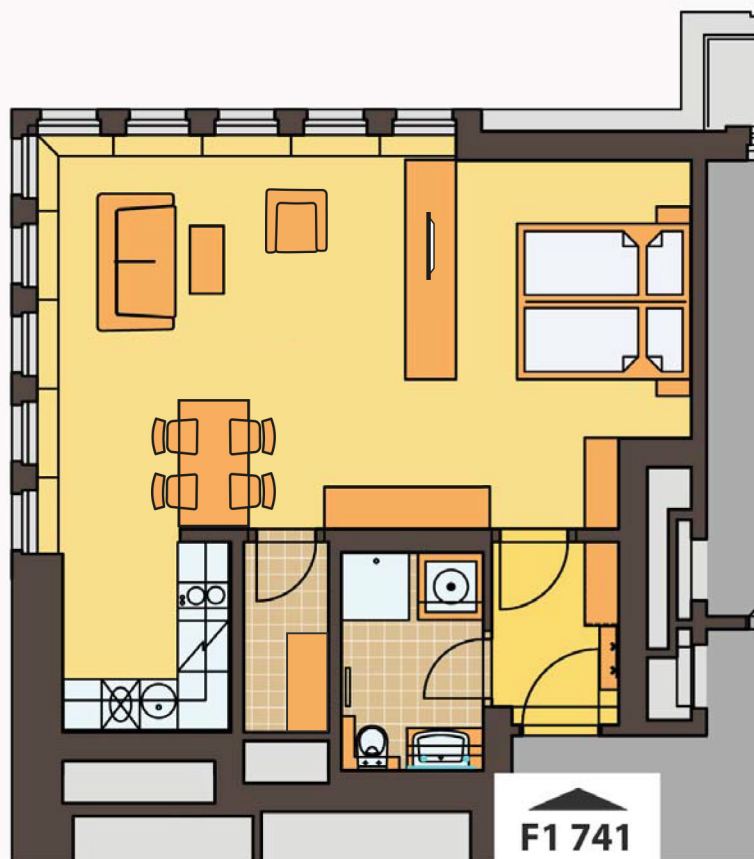

byt č. / apartment no.

F₁ 741

1+kk

0m 1m 2m 3m 4m 5m

ČÍSLO MÍSTNOSTI / ROOM NO.		PLOCHA (m ²) PLACE (m ²)
41.01	CHODBA / HALL	3,3
41.02	PRACOVNA / STUDY	36,9
41.03	KOMORA / CABINET	2,3
41.04	KOUPELNA / BATHROOM (+ WC)	4,2
CELKEM / IN TOTAL		46,8