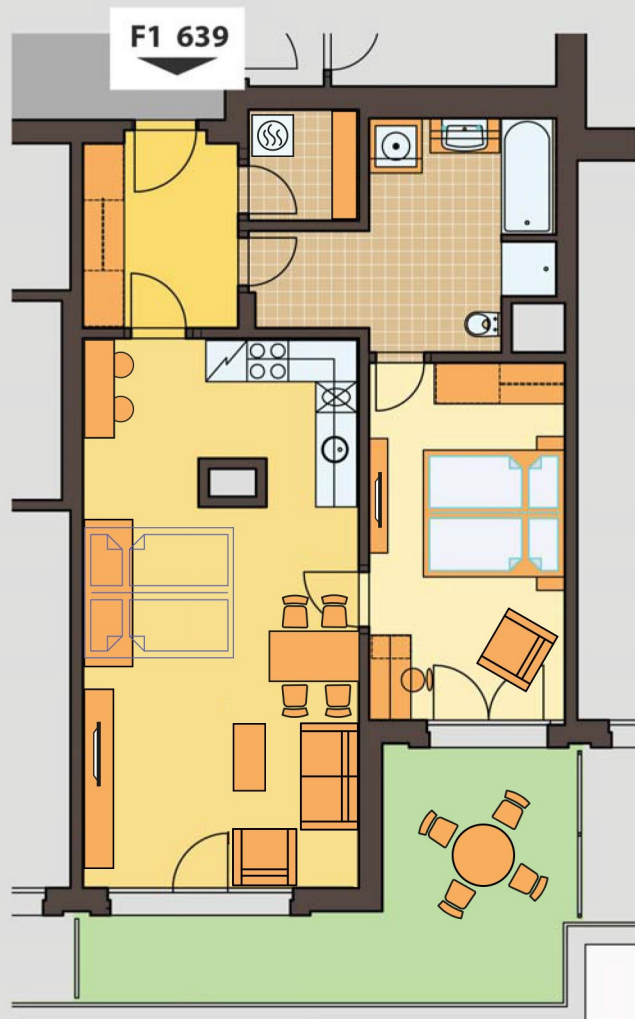

byt č. / apartment no.

## F<sub>1</sub> 639

2+kk

0m 1m 2m 3m 4m 5m

ČÍSLO MÍSTNOSTI / ROOM NO.		PLOCHA (m <sup>2</sup> ) PLACE (m <sup>2</sup> )
39.01	CHODBA / HALL	6,7
39.02	OBÝVACÍ POKOJ / LIVING ROOM	31,6
39.03	LOŽNICE / BEDROOM	15,0
39.04	KOMORA / CABINET	2,6
39.05	KOUPELNA / BATHROOM (+ WC)	11,1
39.07	TERASA / TERRACE	16,1
CELKEM / IN TOTAL		83,0