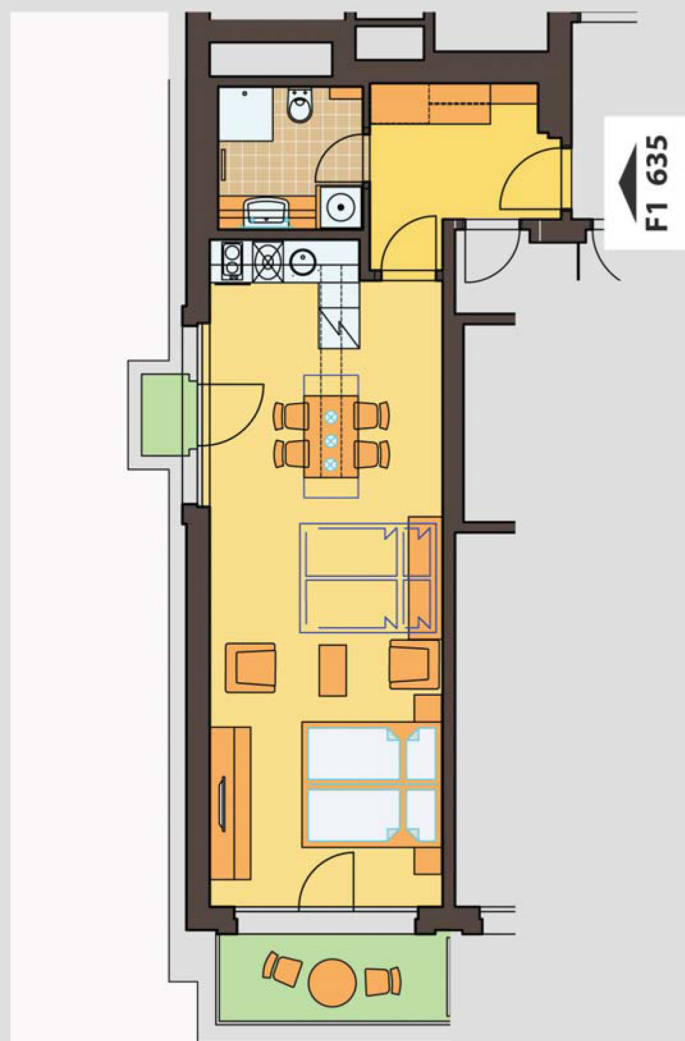

byt č. / apartment no.

F₁ 635

1+kk

0m 1m 2m 3m 4m 5m

ČÍSLO MÍSTNOSTI / ROOM NO.		PLOCHA (m ²) PLACE (m ²)
35.01	CHODBA / HALL	6,4
35.02	OBÝVACÍ POKOJ / LIVING ROOM	32,9
35.04	KOUPELNA / BATHROOM (+ WC)	4,5
35.05	BALKON / BALCONY	0,5
35.06	LODŽIE / LOGGIA	4,4
CELKEM / IN TOTAL		48,7