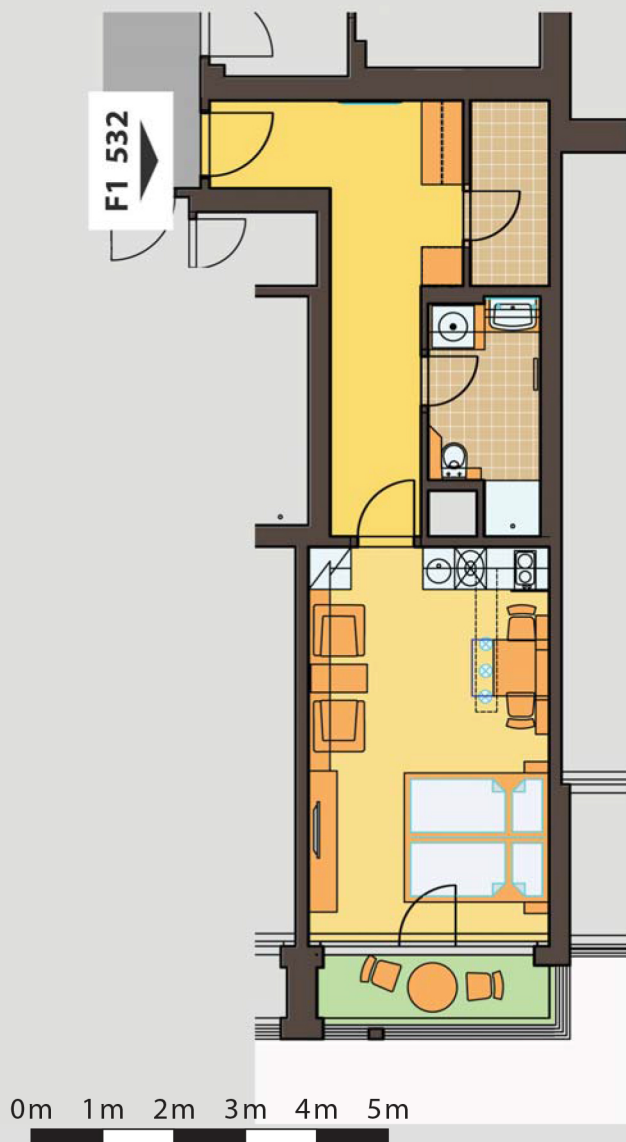

byt č. / apartment no.

F₁ 532

1+kk

ČÍSLO MÍSTNOSTI / ROOM NO.		PLOCHA (m ²) PLACE (m ²)
32.01	CHODBA / HALL	11,9
32.02	OBÝVACÍ POKOJ / LIVING ROOM	18,9
32.03	KOUPELNA / BATHROOM (+ WC)	4,7
32.04	KOMORA / CABINET	2,9
32.05	LODŽIE / LOGGIA	2,9
CELKEM / IN TOTAL		41,4