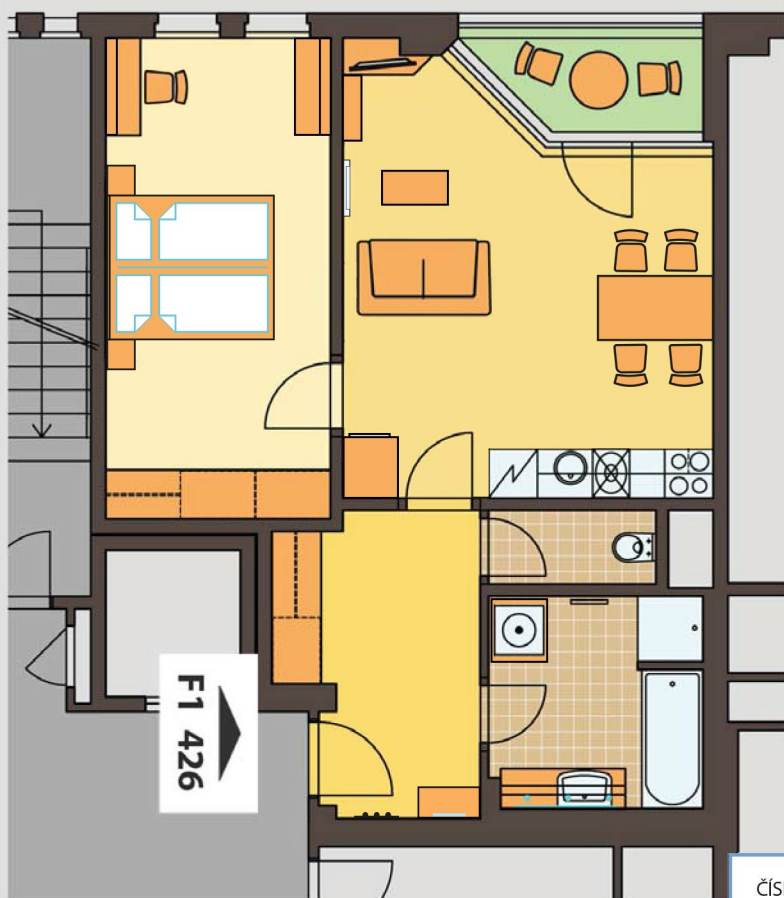

byt č. / apartment no.

F₁ 426

2+kk

F1 426

0m 1m 2m 3m 4m 5m

ČÍSLO MÍSTNOSTI / ROOM NO.		PLOCHA (m ²) PLACE (m ²)
26.01	CHODBA / HALL	8,6
26.02	KOUPELNA / BATHROOM	6,7
26.03	WC / TOILET	1,8
26.05	OBÝVACÍ POKOJ / LIVING ROOM	21,5
26.06	LOŽNICE / BEDROOM	16,2
26.07	BALKON / BALCONY	2,8
CELKEM / IN TOTAL		57,6