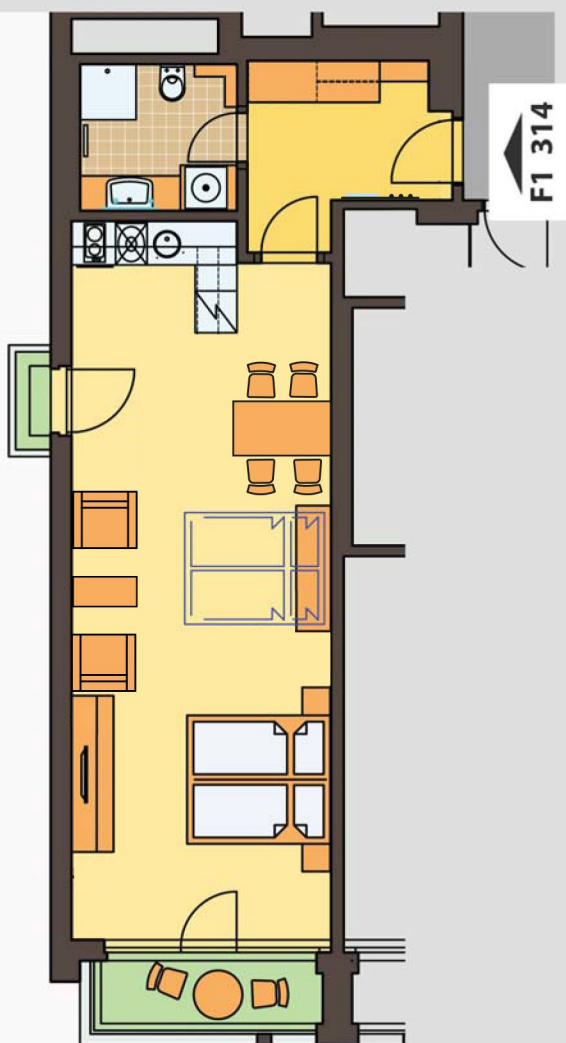

byt č. / apartment no.

F₁ 314

1+kk

0m 1m 2m 3m 4m 5m

ČÍSLO MÍSTNOSTI / ROOM NO.		PLOCHA (m ²) PLACE (m ²)
14.01	CHODBA / HALL	6,8
14.02	OBÝVACÍ POKOJ / LIVING ROOM	37,6
14.04	KOUPELNA / BATHROOM (+ WC)	4,7
14.05	BALKON / BALCONY	0,3
14.06	BALKON / BALCONY	2,9
CELKEM / IN TOTAL		52,3