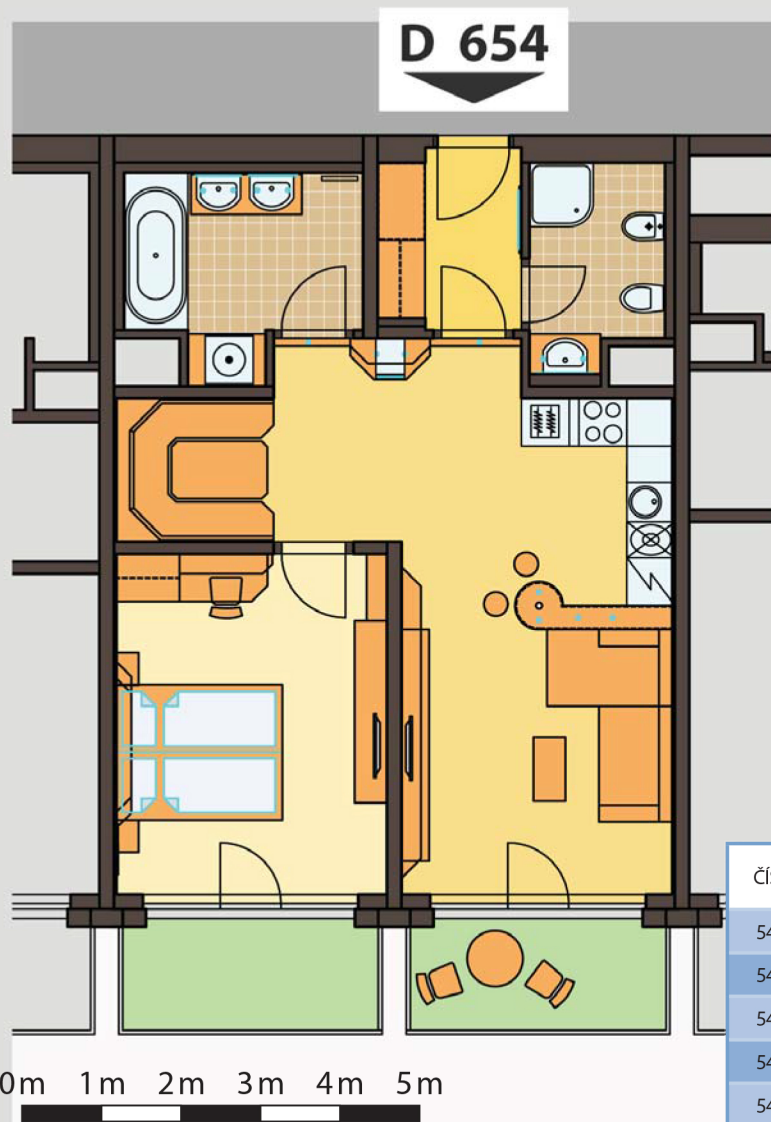

byt č. / apartment no.

D654

2+kk

ČÍSLO MÍSTNOSTI / ROOM NO.		PLOCHA (m ²) PLACE (m ²)
54.01	CHODBA / HALL	7,3
54.02	OBÝVACÍ POKOJ / LIVING ROOM	26,4
54.03	LOŽNICE / BEDROOM	14,6
54.04	KOUPELNA / BATHROOM	6,6
54.05	WC / TOILET	2,1
54.06	KOMORA / CABINET	2,0
54.07	ŠATNA / CLOAKROOM	5,2
54.08	BALKON / BALCONY	4,4
54.09	BALKON / BALCONY	4,4
CELKEM / IN TOTAL		73,0