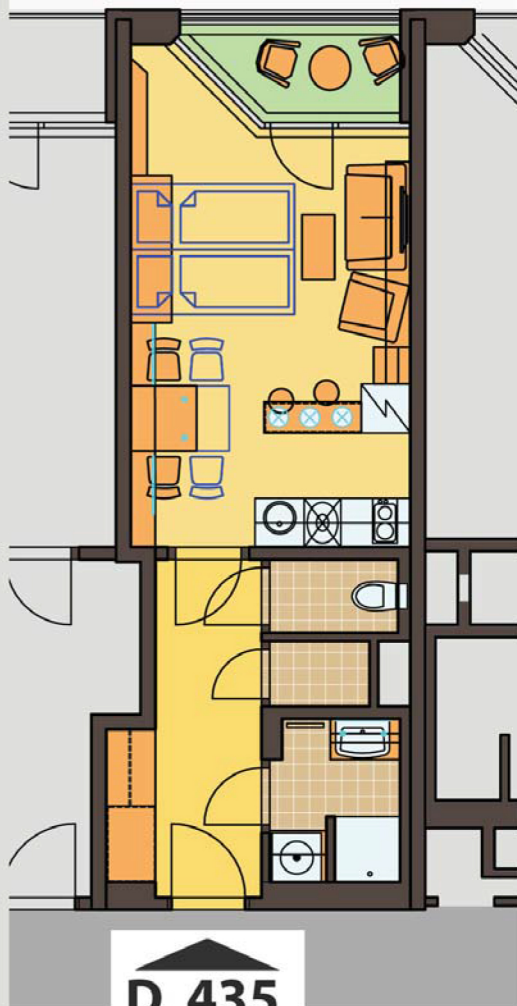

byť č. / apartment no.

D435

1+kk

D 435

0m 1m 2m 3m 4m 5m

ČÍSLO MÍSTNOSTI / ROOM NO.		PLOCHA (m ²) PLACE (m ²)
35.01	CHODBA / HALL	6,9
35.02	OBÝVACÍ POKOJ / LIVING ROOM	18,3
35.03	KOUPELNA / BATHROOM	3,1
35.04	WC / TOILET	1,4
35.05	KOMORA / CABINET	1,0
35.06	LODŽIE / LOGGIA	2,0
CELKEM / IN TOTAL		32,7