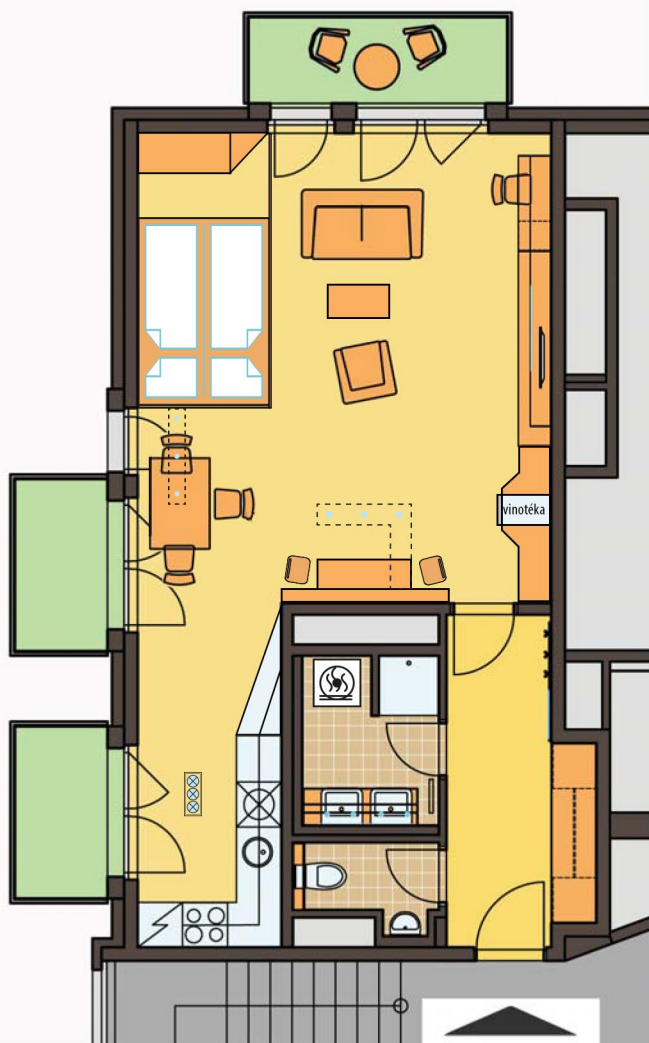

## C638

1+kk

0m 1m 2m 3m 4m 5m

**C 638**

ČÍSLO MÍSTNOSTI / ROOM NO.		PLOCHA (m <sup>2</sup> ) PLACE (m <sup>2</sup> )
38.01	CHODBA / HALL	7,9
38.02	OBÝVACÍ POKOJ / LIVING ROOM	35,6
38.03	KUCHYŇ / KITCHEN	8,4
38.04	KOUPELNA / BATHROOM	4,1
38.05	WC / TOILET	1,8
38.06	BALKON / BALCONY	4,0
38.07	BALKON / BALCONY	3,2
38.08	BALKON / BALCONY	3,2
CELKEM / IN TOTAL		68,2