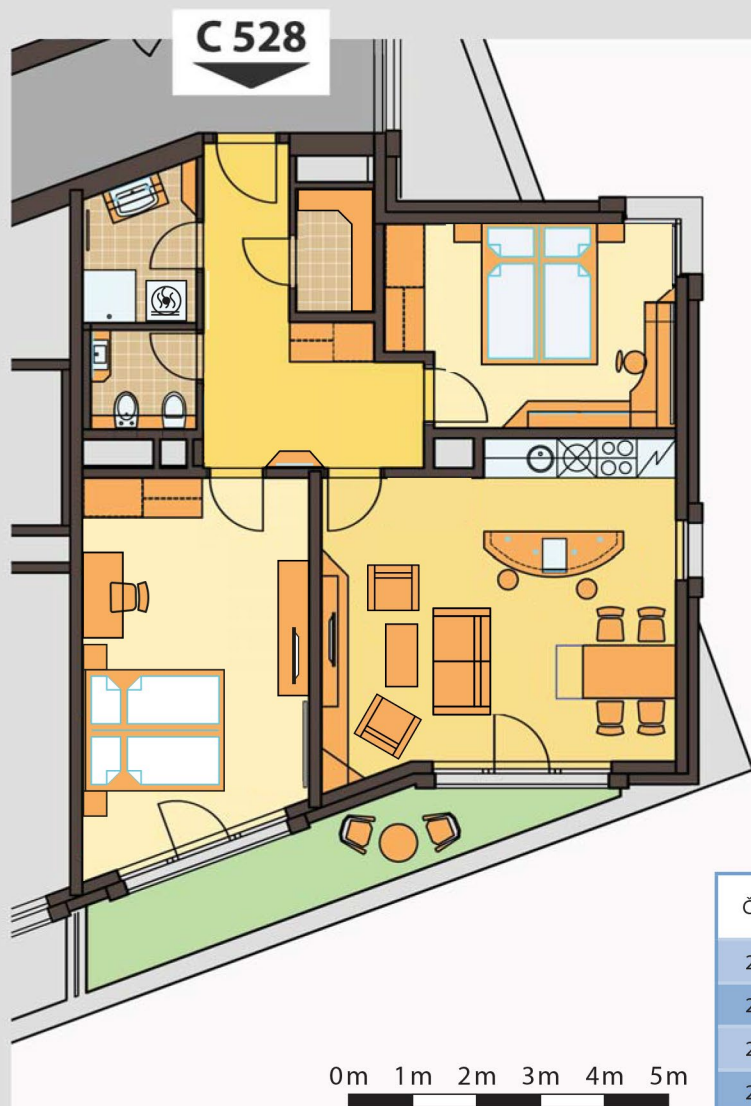

byť č. / apartment no.

C528

3+kk

ČÍSLO MÍSTNOSTI / ROOM NO.		PLOCHA (m ²) PLACE (m ²)
28.01	CHODBA / HALL	10,8
28.02	OBÝVACÍ POKOJ / LIVING ROOM	25,2
28.03	LOŽNICE / BEDROOM	12,7
28.04	LOŽNICE / BEDROOM	19,0
28.05	WC / TOILET	2,4
28.06	KOUPELNA / BATHROOM	3,4
28.07	KOMORA / CABINET	2,1
28.08	TERASA / TERRACE	8,8
CELKEM / IN TOTAL		84,4