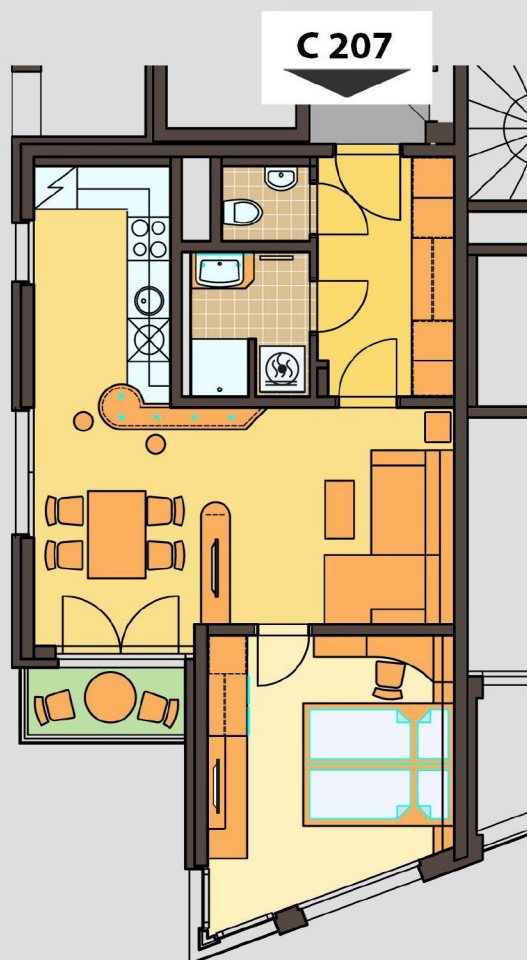

byt č. / apartment no.

C207

2+kk

0m 1m 2m 3m 4m 5m

ČÍSLO MÍSTNOSTI / ROOM NO.		PLOCHA (m ²) PLACE (m ²)
8.01	CHODBA / HALL	6,2
8.02	OBÝVACÍ POKOJ / LIVING ROOM	24,5
8.03	WC / TOILET	1,3
8.04	KOUPELNA / BATHROOM	3,2
8.05	LOŽNICE / BEDROOM	13,4
8.06	BALKON / BALCONY	2,2
CELKEM / IN TOTAL		50,8