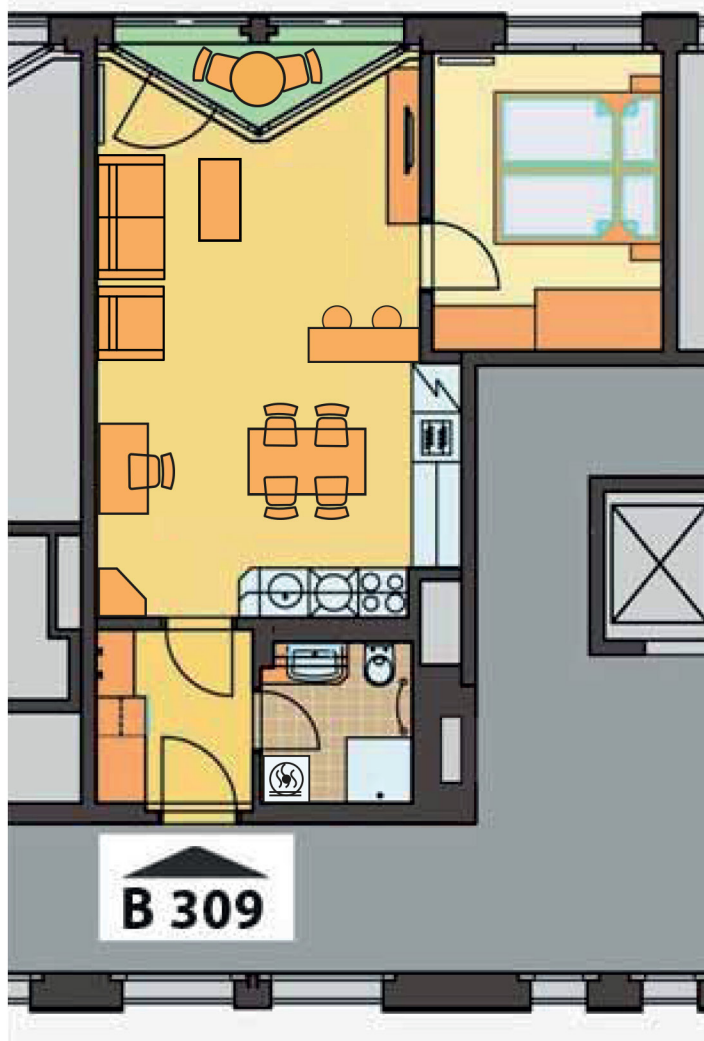

byt č. / apartment no.

B309

2+kk

B 309

0m 1m 2m 3m 4m 5m

ČÍSLO MÍSTNOSTI / ROOM NO.		PLOCHA (m ²) PLACE (m ²)
9.01	CHODBA / HALL	4,2
9.02	OBÝVACÍ POKOJ / LIVING ROOM	26,5
9.03	KOUPELNA / BATHROOM	3,5
9.04	LOŽNICE / BEDROOM	10,1
9.05	LODŽIE / LOGGIA	1,9
CELKEM / IN TOTAL		46,2