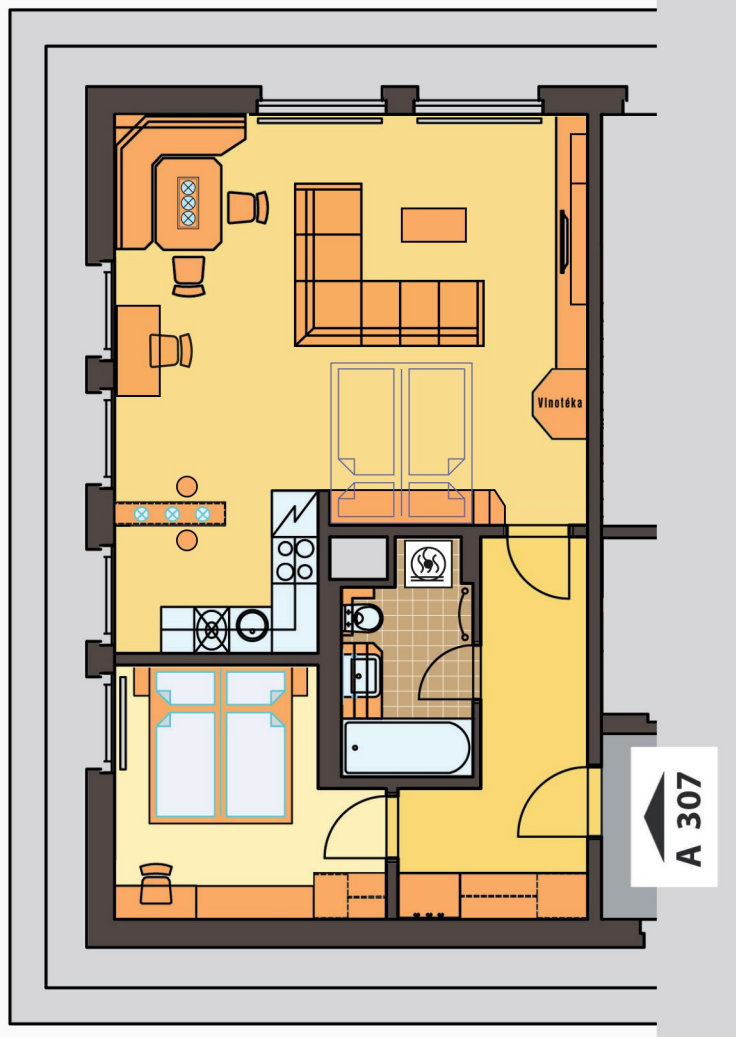

byť č. / apartment no.

A307

2+kk

0m 1m 2m 3m 4m 5m

ČÍSLO MÍSTNOSTI / ROOM NO.		PLOCHA (m ²) PLACE (m ²)
7.01	CHODBA / HALL	8,8
7.02	OBÝVACÍ POKOJ / LIVING ROOM	36,9
7.03	LOŽNICE / BEDROOM	10,1
7.04	KOUPELNA / BATHROOM	4,7
CELKEM / IN TOTAL		60,5