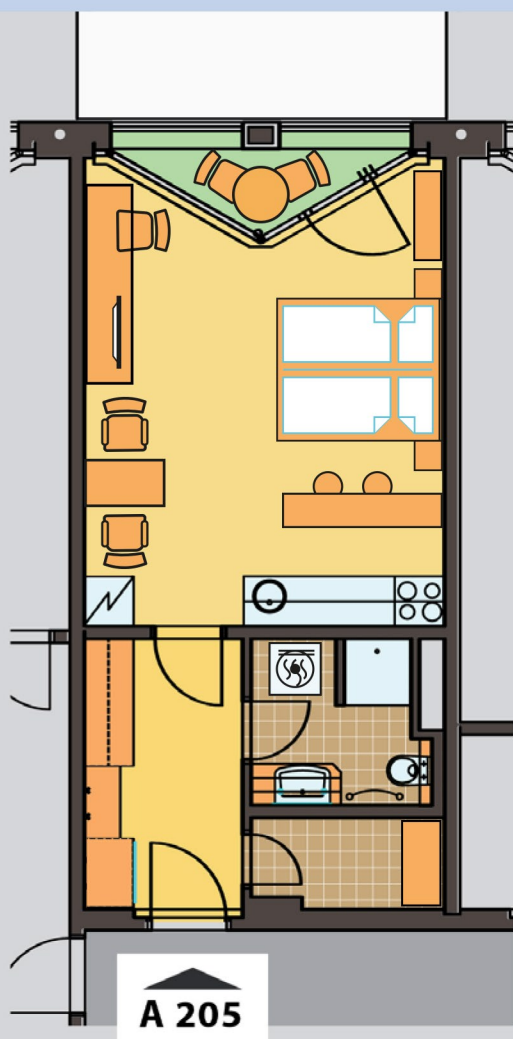

## A205

1+kk

0m 1m 2m 3m 4m 5m

ČÍSLO MÍSTNOSTI / ROOM NO.		PLOCHA (m <sup>2</sup> ) PLACE (m <sup>2</sup> )
5.01	CHODBA / HALL	6,4
5.02	OBÝVACÍ POKOJ / LIVING ROOM	22,6
5.03	KOUPELNA / BATHROOM	4,0
5.04	KOMORA / CABINET	2,5
5.05	LODŽIE / LOGGIA	1,9
CELKEM / IN TOTAL		37,4