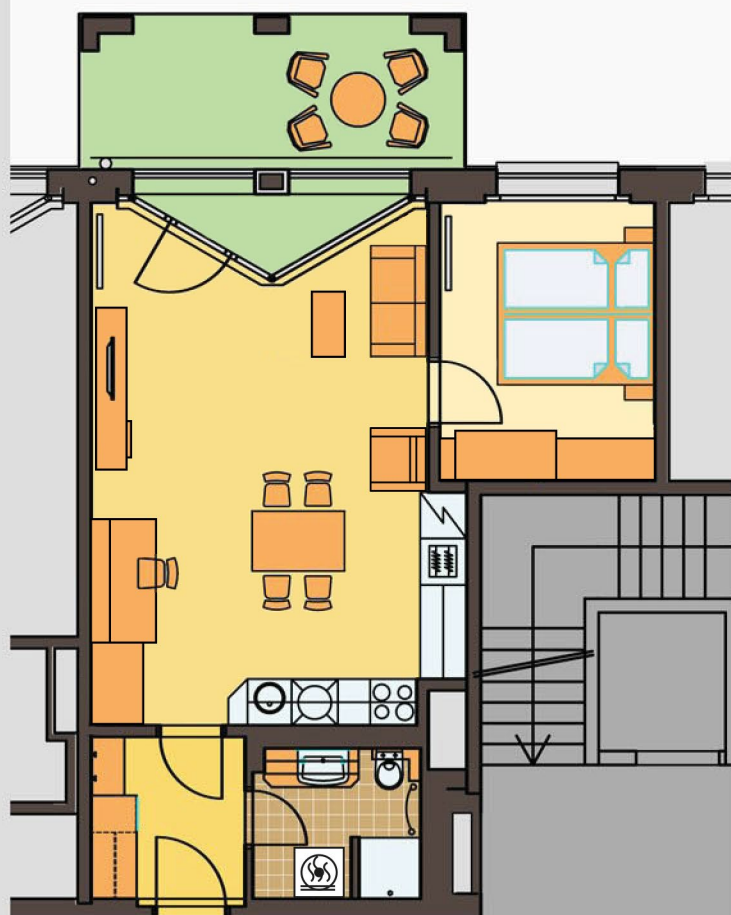

byť č. / apartment no.

A203

2+kk

A 203

0m 1m 2m 3m 4m 5m

ČÍSLO MÍSTNOSTI / ROOM NO.		PLOCHA (m ²) PLACE (m ²)
3.01	CHODBA / HALL	4,4
3.02	OBÝVACÍ POKOJ / LIVING ROOM	29,3
3.03	KOUPELNA / BATHROOM	4,1
3.04	LOŽNICE / BEDROOM	10,1
3.05	BALKON / BALCONY	11,4
CELKEM / IN TOTAL		59,3